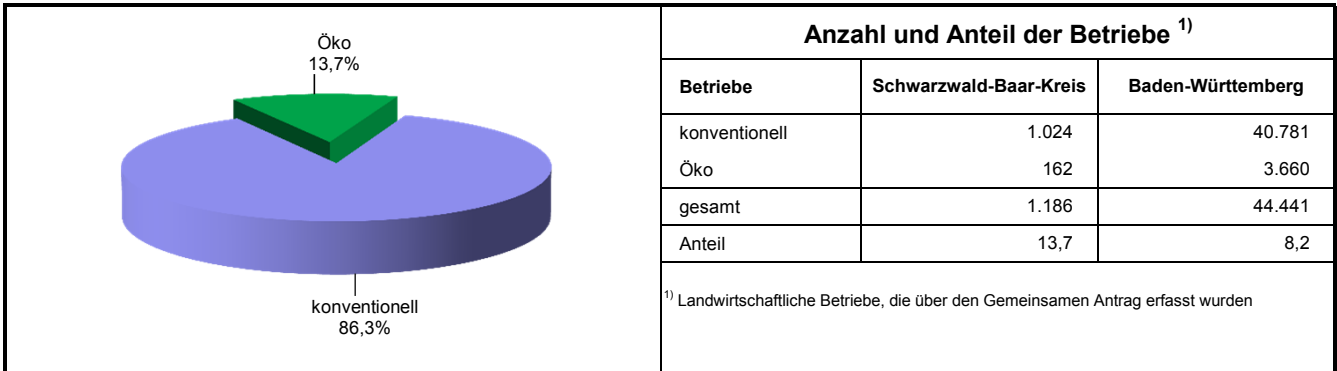

Landwirtschaftliche Betriebe mit ökologischer Bewirtschaftung 2018

Landwirtschaftliche Betriebe mit ökologischer Bewirtschaftung 2018

1) Nebenerwerb = kalkulatorisch errechnet aus Summe aller Betriebe abzüglich Haupterwerbsbetriebe

Quelle: MLR Baden-Württemberg, Gemeinsamer Antrag 2018; Statistisches Landesamt Baden-Württemberg 2018