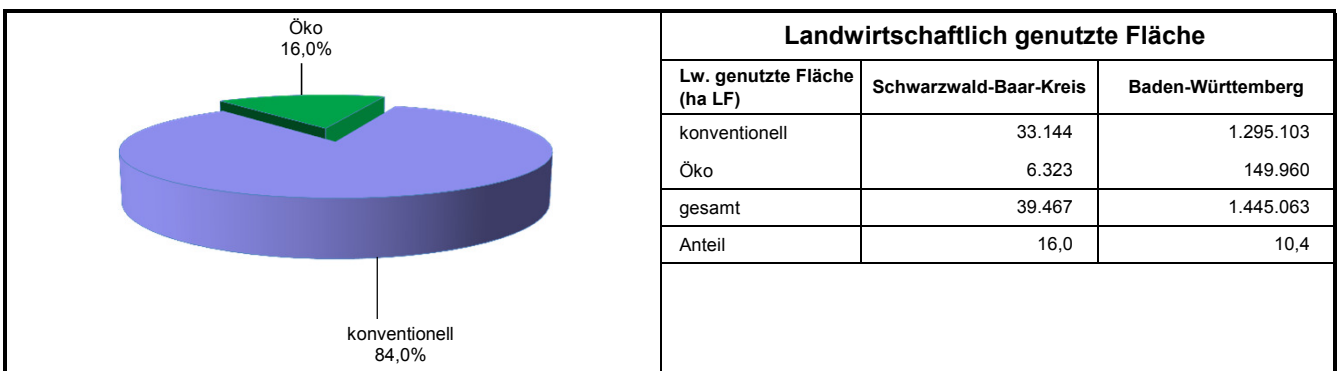

Landwirtschaftliche Betriebe mit ökologischer Bewirtschaftung 2018

Landwirtschaftliche Betriebe mit ökologischer Bewirtschaftung 2018

1) Nebenerwerb = kalkulatorisch errechnet aus Summe aller Betriebe abzüglich Haupterwerbsbetriebe

Quelle: MLR Baden-Württemberg, Gemeinsamer Antrag 2018; Statistisches Landesamt Baden-Württemberg 2018