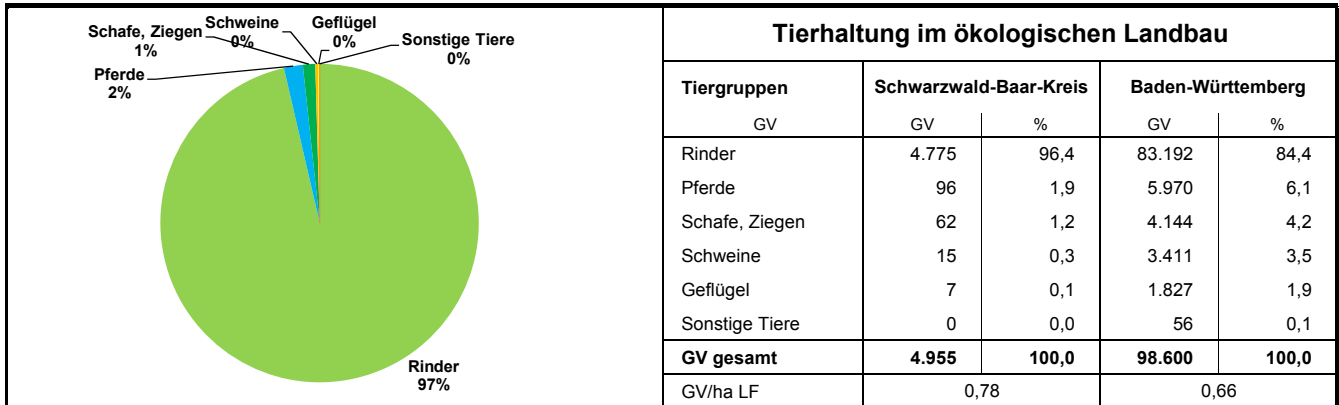

Landwirtschaftliche Betriebe mit ökologischer Bewirtschaftung 2018

Landwirtschaftliche Betriebe mit ökologischer Bewirtschaftung 2018

1) Nebenerwerb = kalkulatorisch errechnet aus Summe aller Betriebe abzüglich Haupterwerbsbetriebe

Quelle: MLR Baden-Württemberg, Gemeinsamer Antrag 2018; Statistisches Landesamt Baden-Württemberg 2018