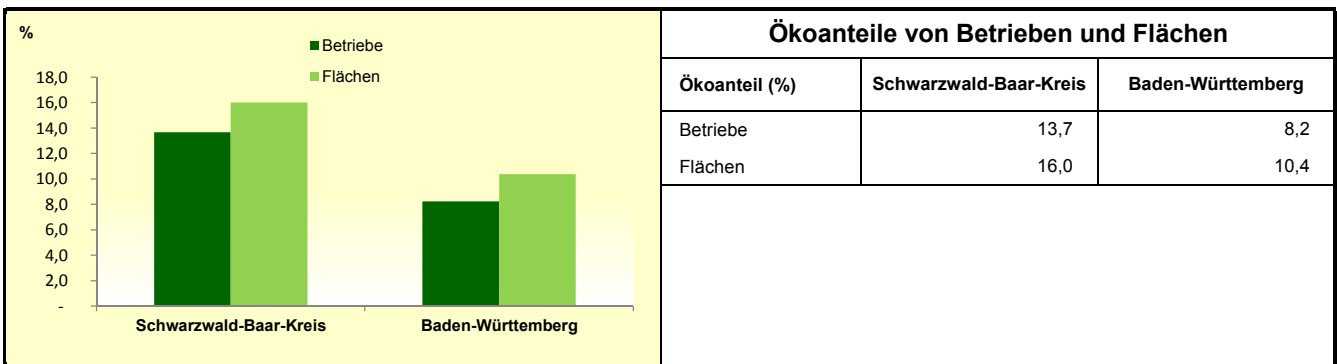

Landwirtschaftliche Betriebe mit ökologischer Bewirtschaftung 2018

Landwirtschaftliche Betriebe mit ökologischer Bewirtschaftung 2018

1) Nebenerwerb = kalkulatorisch errechnet aus Summe aller Betriebe abzüglich Haupterwerbsbetriebe

Quelle: MLR Baden-Württemberg, Gemeinsamer Antrag 2018; Statistisches Landesamt Baden-Württemberg 2018