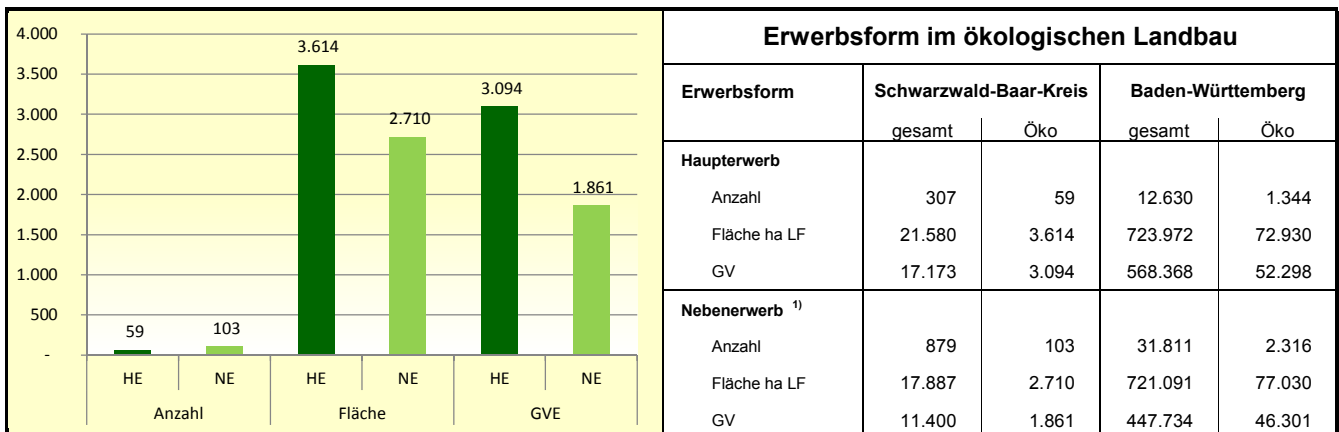

Landwirtschaftliche Betriebe mit ökologischer Bewirtschaftung 2018

Landwirtschaftliche Betriebe mit ökologischer Bewirtschaftung 2018

1) Nebenerwerb = kalkulatorisch errechnet aus Summe aller Betriebe abzüglich Haupterwerbsbetriebe

Quelle: MLR Baden-Württemberg, Gemeinsamer Antrag 2018; Statistisches Landesamt Baden-Württemberg 2018