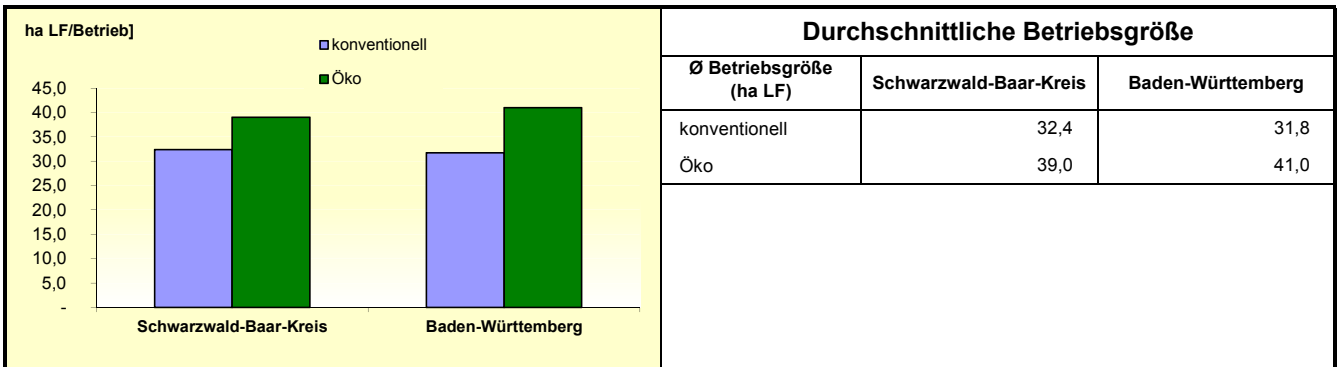

Landwirtschaftliche Betriebe mit ökologischer Bewirtschaftung 2018

Landwirtschaftliche Betriebe mit ökologischer Bewirtschaftung 2018

1) Nebenerwerb = kalkulatorisch errechnet aus Summe aller Betriebe abzüglich Haupterwerbsbetriebe

Quelle: MLR Baden-Württemberg, Gemeinsamer Antrag 2018; Statistisches Landesamt Baden-Württemberg 2018