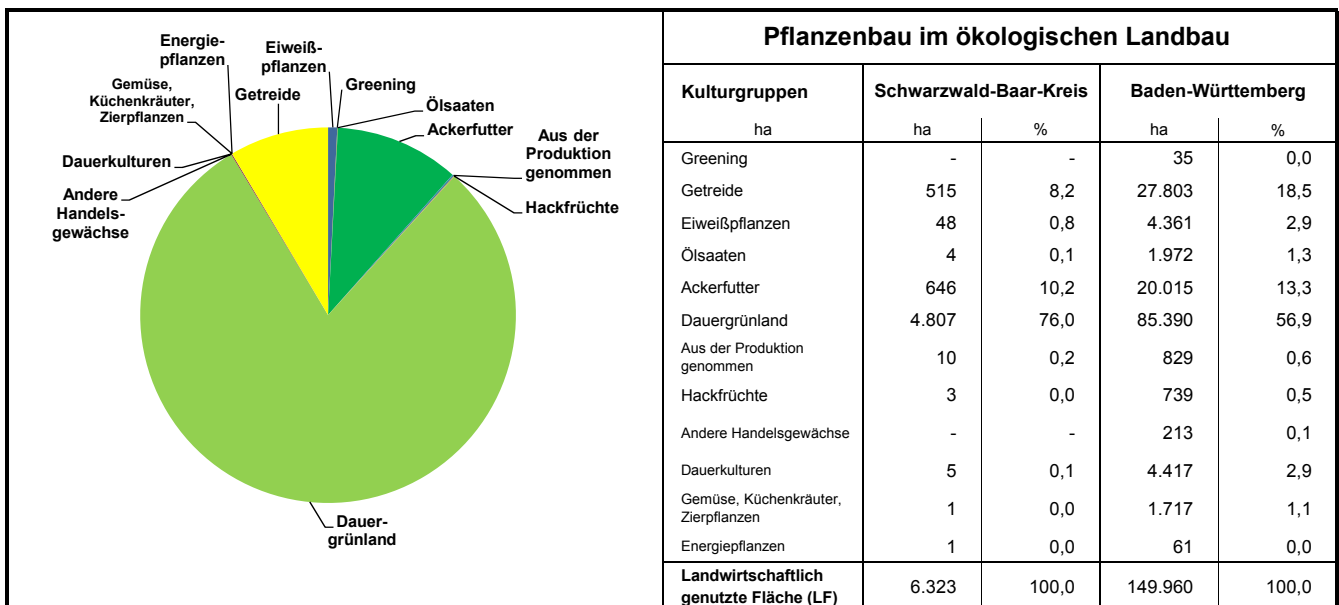

Landwirtschaftliche Betriebe mit ökologischer Bewirtschaftung 2018

Landwirtschaftliche Betriebe mit ökologischer Bewirtschaftung 2018

1) Nebenerwerb = kalkulatorisch errechnet aus Summe aller Betriebe abzüglich Haupterwerbsbetriebe

Quelle: MLR Baden-Württemberg, Gemeinsamer Antrag 2018; Statistisches Landesamt Baden-Württemberg 2018