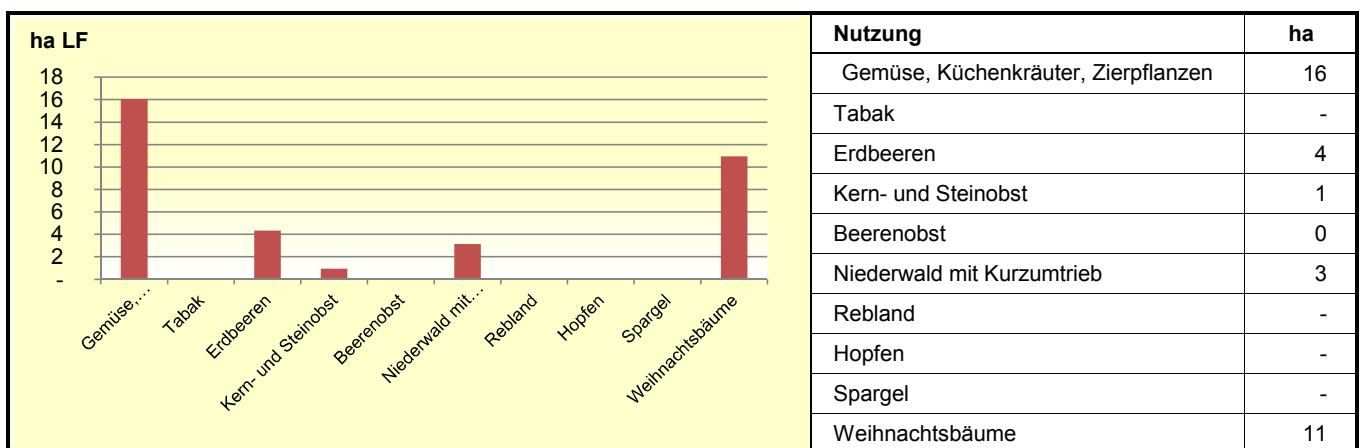

**Landwirtschaftliche Anbauverhältnisse nach Kulturgruppen 2018**

**Sonderkulturen im Dienstbezirk**

**Entwicklung des Dauergrünlands**

Quelle: MLR Baden-Württemberg, Gemeinsamer Antrag 2018; Statistisches Landesamt Baden-Württemberg 2018