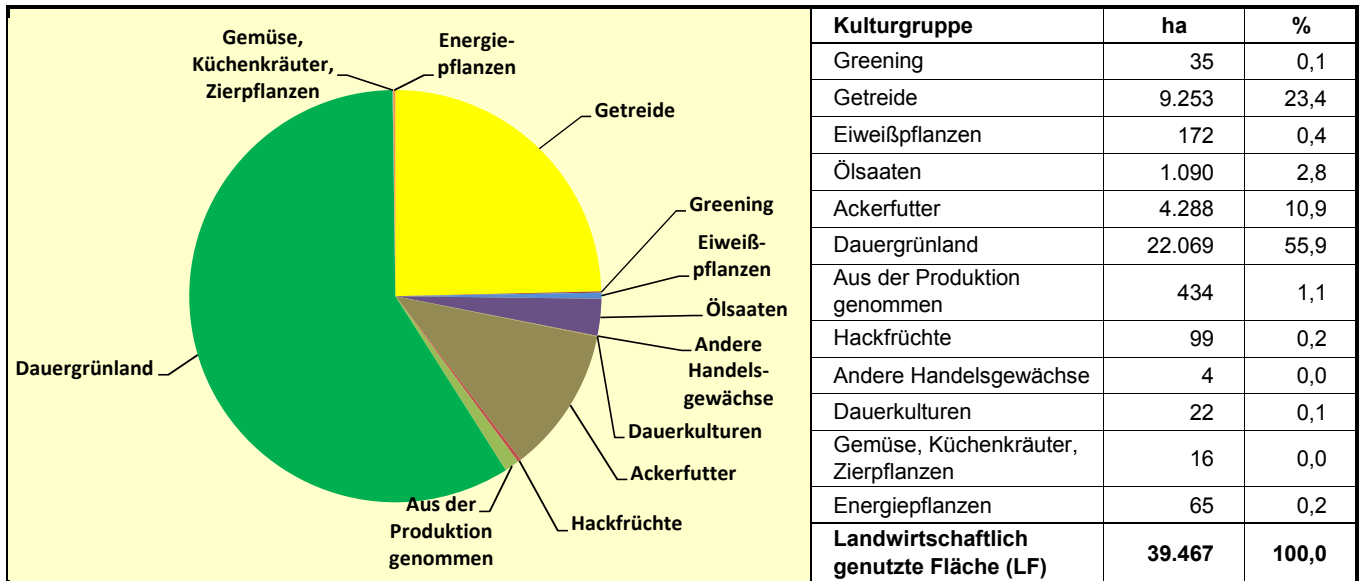

**Landwirtschaftliche Anbauverhältnisse nach Kulturgruppen 2018**

**Sonderkulturen im Dienstbezirk**

**Entwicklung des Dauergrünlands**

Quelle: MLR Baden-Württemberg, Gemeinsamer Antrag 2018; Statistisches Landesamt Baden-Württemberg 2018