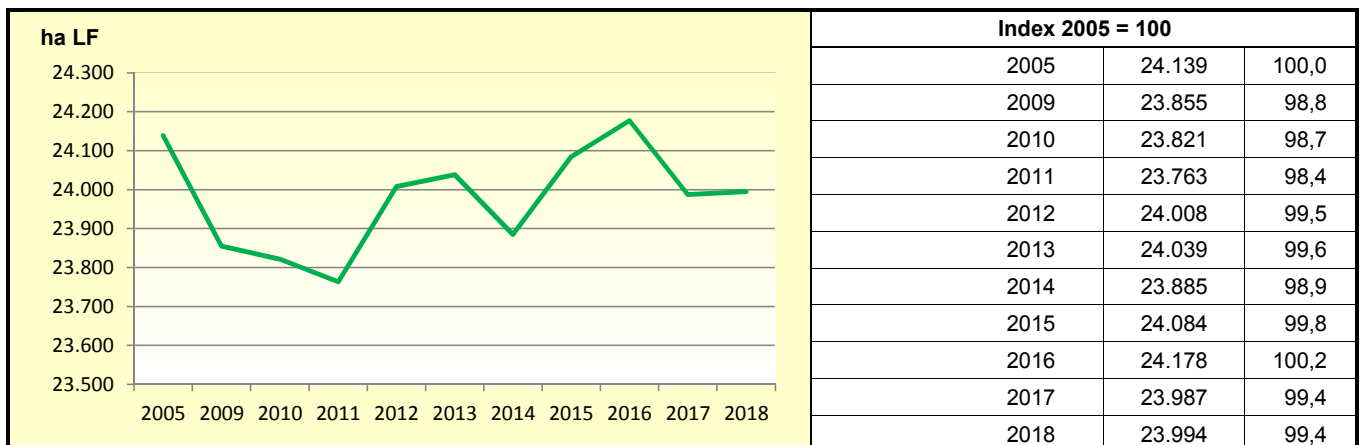

**Landwirtschaftliche Anbauverhältnisse nach Kulturgruppen 2018**

**Sonderkulturen im Dienstbezirk**

**Entwicklung des Dauergrünlands**

Quelle: MLR Baden-Württemberg, Gemeinsamer Antrag 2018; Statistisches Landesamt Baden-Württemberg 2018